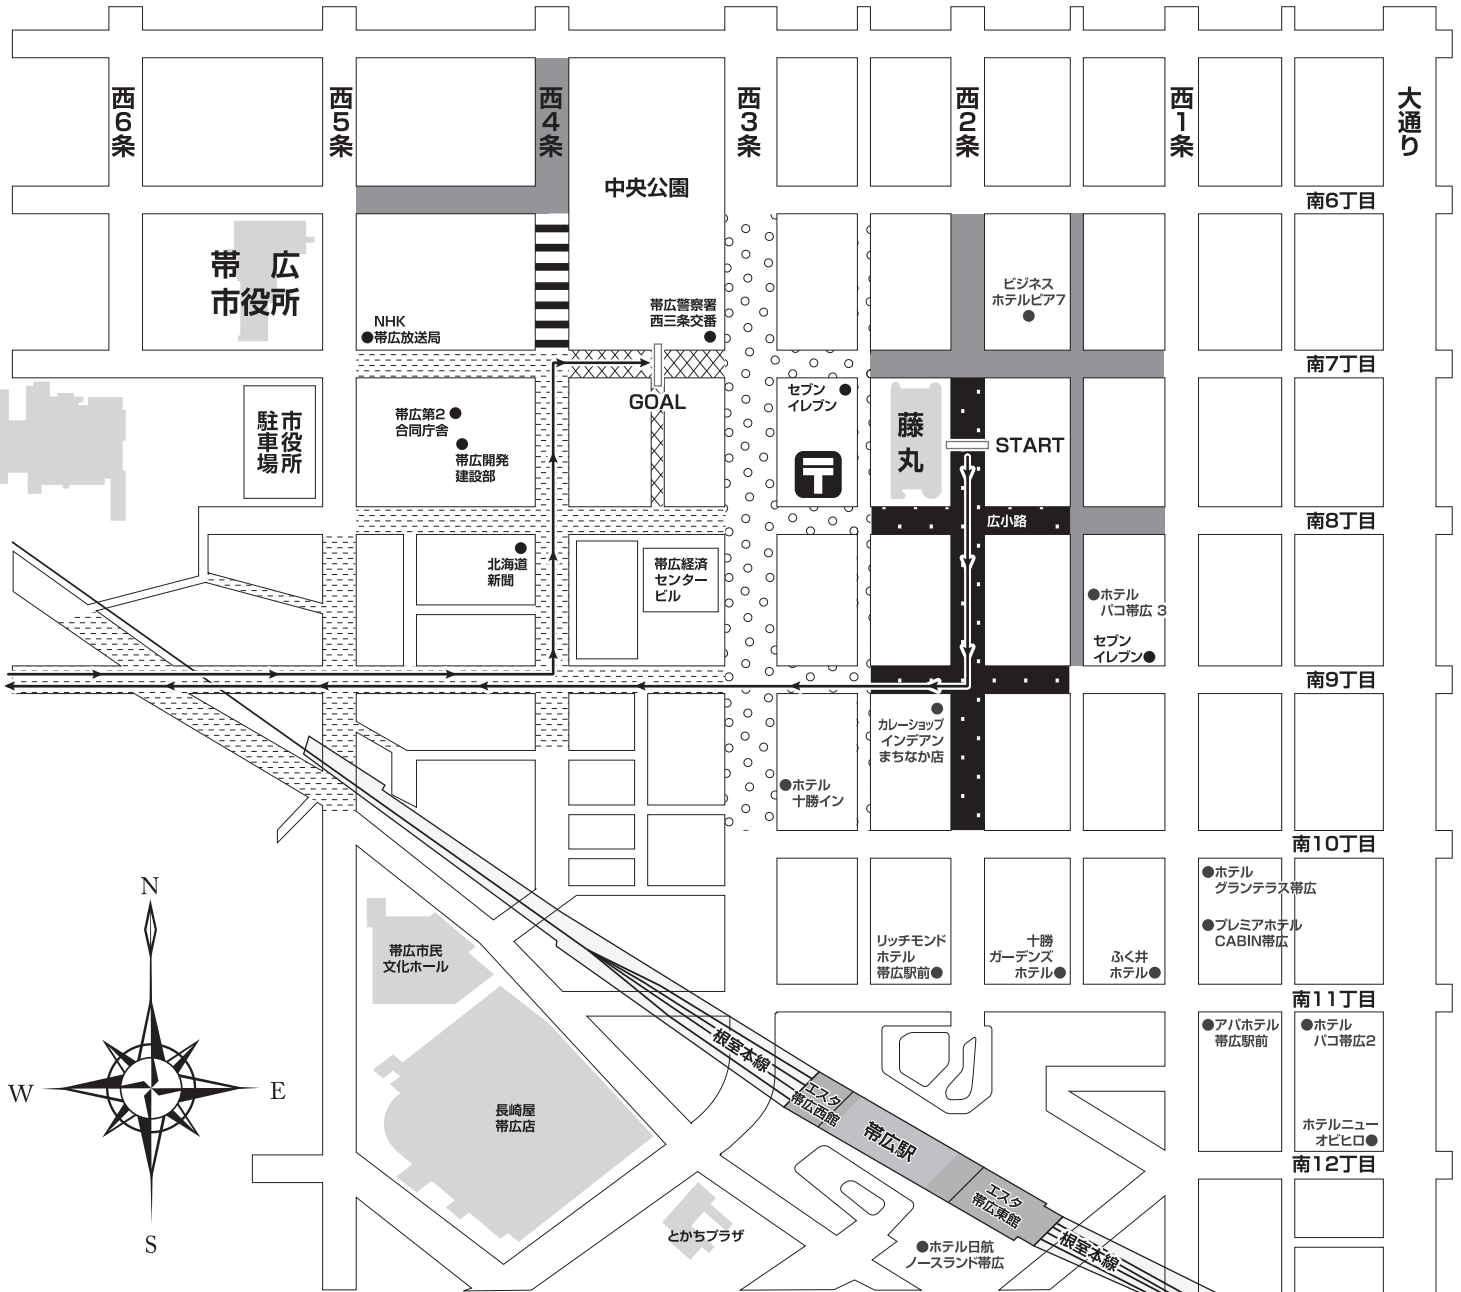

2022 フードバレー とがちマラソン

10.30日 雨天決行 市内中心部の交通規制について

このとおり市内中心部で交通規制が行われますのでご協力をお願いいたします。

- 6:00頃から9:40頃まで通行止め
- 8:20頃から12:15頃まで通行止め
- 5:30頃から9:40頃まで通行止め
- 5:30頃から12:15頃まで通行止め
- 8:20頃から9:40頃まで通行止め
- 6:00頃から12:15頃まで通行止め

市内中心部の皆様へ

市内中心部の交通規制は、マラソンのスタート地点(西2条)からコース上を除いて、通勤・通学、介護などの場合には、車の通行ができますので、警備員までお伝えください。 競技の状況により、やむを得ず変更となる場合もありますのでご了承ください。