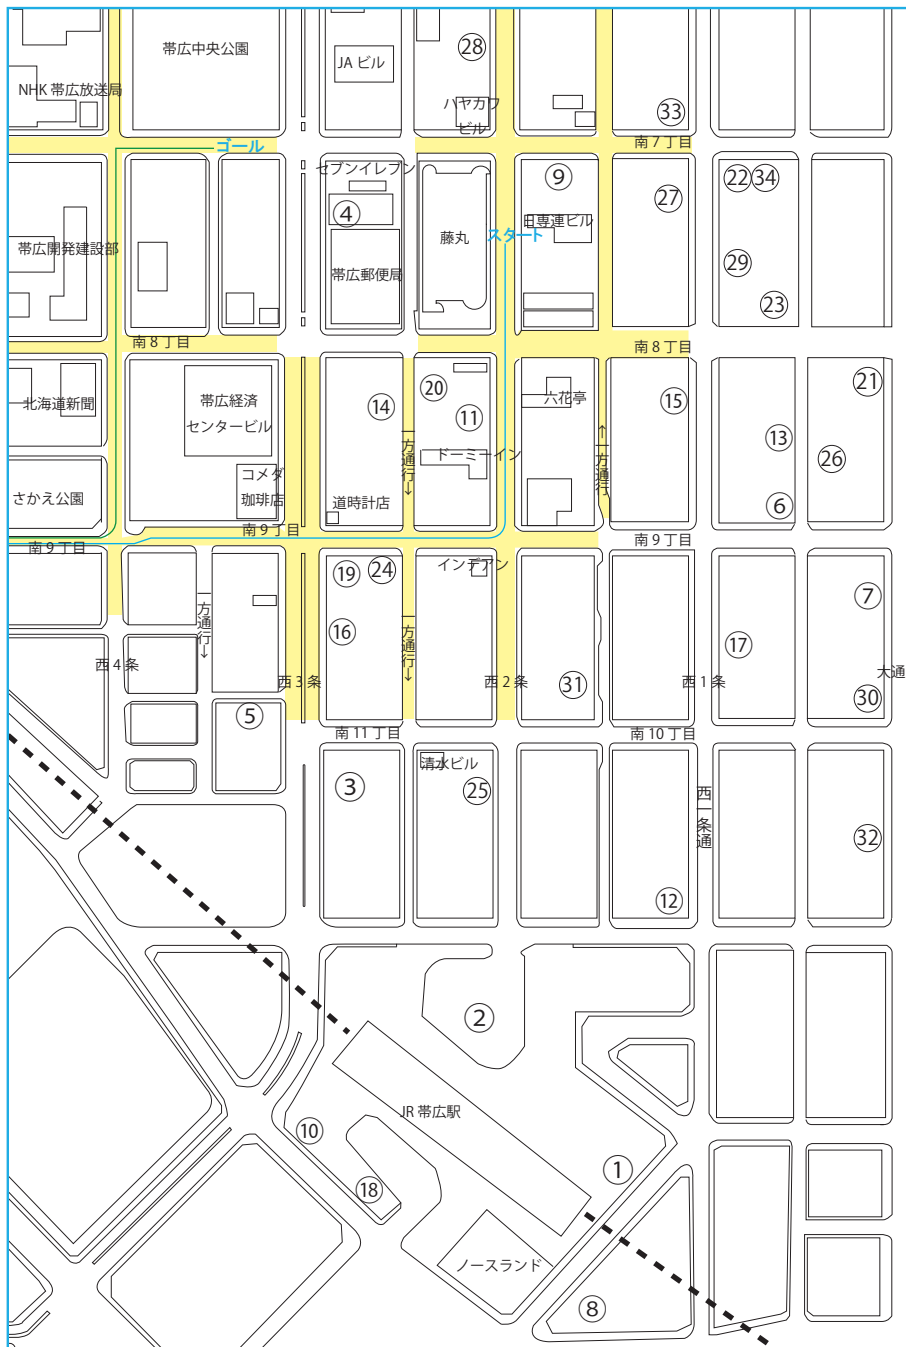

有料駐車場のご案内

※④帯広モータープールについて、マラソン大会当日は7時からオープンします。
 ※黄色の道路は大会当日、交通規制がかかります。詳しくは駐車場近くに設置される看板、HPを参照ください。
 ※駐車場について一般の方も駐車しますのでご了承ください。
 ※藤丸地下駐車場はマラソン大会当日、8時からオープンします。

	駐車場名	収容台数	営業時間	備考(制限等)
1	帯広駅パーク&トレイン北側駐車場	316台	24時間	高さ2.2m・幅1.9m・全長4.7m
2	市営帯広駅北地下駐車場	200台	6時~24時30分	高さ2.3m・幅2m・全長5.6m
3	システムパーク帯広駅前第2	180台	24時間	高さ2.4m・幅2.1m・全長5m
4	帯広モータープール	70台	9時~21時	高さ2m・幅1.8m・全長5m
5	NC駅前パーキング	98台	24時間	高さ2m・幅1.9m・全長5m
6	NC帯劇駐車場	70台	24時間	高さ2.1m・幅1.9m・全長5m
7	大通10パーキング	50台	24時間	-
8	帯広駅イースト駐車場	50台	24時間	高さ2.2m・幅1.9m・全長4.7m
9	サクラ駐車場	46台	24時間	-
10	帯広駅パーク&トレイン中央駐車場	45台	24時間	高さ2.2m・幅1.9m・全長4.7m
11	アクセス・29	44台	24時間	高さ2.1m・幅2.5m・全長5m
12	タイムズ帯広西1南11	14台	24時間	高さ2.1m・幅1.9m・全長5m
13	タイムズ帯広西1南9	35台	24時間	高さ2.1m・幅1.9m・全長5m
14	タイムズ都通りパーキング	39台	24時間	-
15	システムパーク西1南9	40台	24時間	高さ2.2m・幅1.9m・全長4.8m
16	くるまちゃんパーキング	32台	24時間	全長5m
17	タイムズ西1南10	29台	24時間	高さ2.1m・幅1.9m・全長5m
18	市営帯広駅南駐車場	25台	24時間	高さ2.1m・幅2m・全長5.6m
19	システムパーク西3南10第1	25台	24時間	高さ2.2m・幅1.9m・全長4.8m
20	マルキチパーキング	24台	24時間	高さ2m・幅1.9m・全長5m
21	ダイヤパーク広小路	24台	24時間	高さ2.2m・幅1.8m・全長4.8m
22	タイムズ帯広西1南8第2	23台	24時間	高さ2.1m・幅1.9m・全長5m
23	広小路商店街駐車場	24台	24時間	高さ2.5m・幅1.9m・全長5m
24	システムパーク西3南10第2	15台	24時間	高さ2.2m・幅1.9m・全長4.8m
25	システムパーク西2南11	15台	24時間	高さ2.2m・幅1.9m・全長4.8m
26	タイムズ帯広 大通南9	14台	24時間	高さ2.1m・幅1.9m・全長5m
27	タイムズ帯広 西1南8	15台	24時間	高さ2.1m・幅1.9m・全長5m
28	システムパーク西2南7	9台	24時間	高さ2.2m・幅1.9m・全長4.8m
29	システムパーク西1南8	9台	24時間	高さ2.2m・幅1.9m・全長4.8m
30	タイムズ帯広 大通南10	9台	24時間	高さ2.1m・幅1.9m・全長5m
31	システムパーク西2南10	6台	24時間	高さ2.2m・幅1.9m・全長4.8m
32	オービーパーキング	193台	24時間	高さ2.1m・幅1.68m・全長4.5m
33	タイムズ西1南7	72台	24時間	高さ2.1m・幅1.9m・全長5m
34	タイムズ西1南8第3	16台	24時間	高さ2.1m・幅1.9m・全長5m