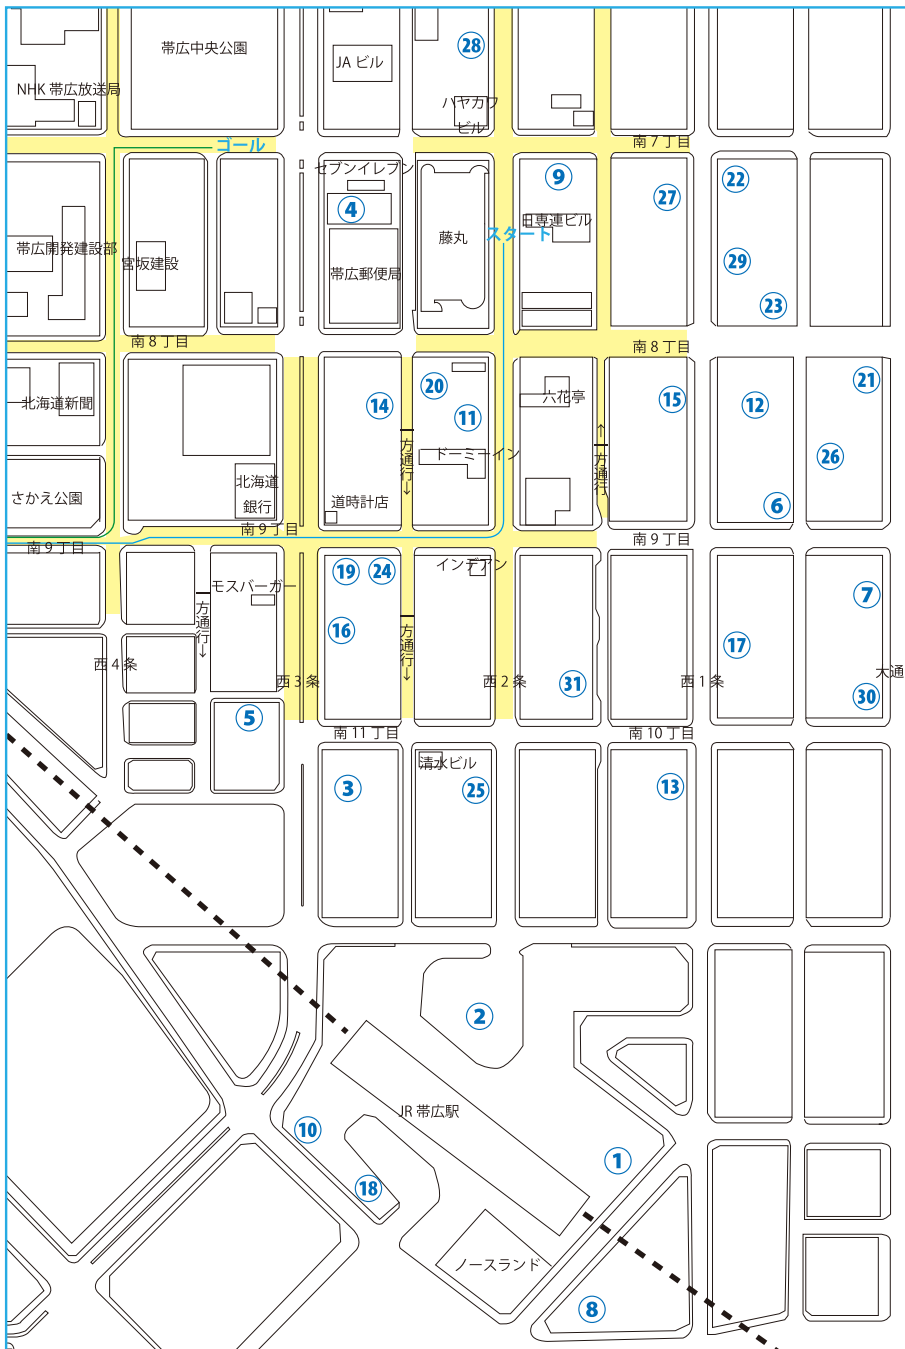

有料駐車場について

※③帯広モータープールについて、マラソン大会日は7時からオープンします。
 ※黄色の道路は大会当日、交通規制がかかります。詳しくは看板、HPを参照ください。
 ※駐車場について一般の方も駐車しますのでご了承ください。
 ※藤丸地下駐車場はマラソン大会当日、8時からオープンします。

	駐車場名	収容台数	営業時間	備考(制限等)
1	帯広駅パーク&トレイン北側駐車場	316台	24時	高さ2.2m 幅1.9m 全長4.7m
2	市営帯広駅北地下駐車場	200台	6時~24時30分	高さ2.3m 幅2m 全長5.6m
3	システムパーク帯広駅前第2	180台	24時間	高さ2.4m 幅2.1m 全長5m
4	帯広モータープール	70台	9時~21時	高さ2m 幅1.8m 全長5m
5	NC駅前パーキング	98台	24時間	高さ2m 幅1.9m 全長5m
6	NC帯劇駐車場	70台	24時間	高さ2.1m
7	大通10パーキング	50台	24時間	-
8	帯広駅イースト駐車場	50台	24時間	高さ2.2m 幅1.9m 全長4.7m
9	サクラ駐車場	46台	24時間	-
10	帯広駅パーク&トレイン中央駐車場	45台	24時間	高さ2.2m 幅1.9m 全長4.7m
11	アクセス・29	44台	24時間	高さ2.1m 幅2.5m 全長5m
12	パーキング1・11	40台	24時間	高さ2.1m
13	タイムズ帯広西1南9	35台	24時間	高さ2.1m 幅1.9m 全長5m
14	都通りパーキング	50台	9時~21時	-
15	システムパーク西1南9	40台	24時間	高さ2.2m 幅1.9m 全長4.8m
16	くるまちゃんパーキング	32台	24時間	全長5m
17	コアラパーキング	26台	24時間	高さ2.3m 幅1.9m 全長5m
18	市営帯広駅南駐車場	25台	24時間	高さ2.1m 幅2m 全長5.6m
19	システムパーク西3南10第1	25台	24時間	高さ2.2m 幅1.9m 全長4.8m
20	マルキチパーキング	24台	24時間	高さ2m 幅1.9m 全長5m
21	ダイヤパーク広小路	24台	24時間	高さ2.2m 幅1.8m 全長4.8m
22	タイムズ帯広西1南8第2	23台	24時間	高さ2.1m 幅1.9m 全長5m
23	広小路商店街駐車場	24台	24時間	高さ2.5m 幅1.9m 全長5m
24	システムパーク西3南10第2	15台	24時間	高さ2.2m 幅1.9m 全長4.8m
25	システムパーク西2南11	15台	24時間	高さ2.2m 幅1.9m 全長4.8m
26	タイムズ帯広 大通南9	15台	24時間	高さ2.1m 幅1.9m 全長5m
27	タイムズ帯広 西1南8	15台	24時間	高さ2.1m 幅1.9m 全長5m
28	システムパーク西2南7	9台	24時間	高さ2.2m 幅1.9m 全長4.8m
29	システムパーク西1南8	9台	24時間	高さ2.2m 幅1.9m 全長4.8m
30	タイムズ帯広 大通南10	9台	24時間	高さ2.1m 幅1.9m 全長5m
31	システムパーク西2南10	6台	24時間	高さ2.2m 幅1.9m 全長4.8m